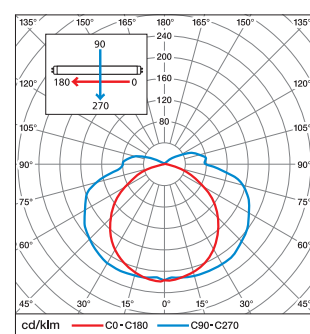

SOLANA-FD40L 配光曲線

SOLANA-FD20L 照度データ

直下照度	配光距離	
0.5m	791.78lx	1.5m 6.4m
1.0m	197.94lx	3.1m 12.8m
1.5m	87.98lx	4.6m 19.3m
2.0m	49.49lx	6.1m 25.7m
2.5m	31.67lx	7.7m 32.1m
3.0m	21.99lx	9.2m 38.5m

SOLANA-FD40L 照度データ

直下照度	配光距離	
0.5m	1,661.52lx	1.4m 6.7m
1.0m	415.38lx	2.8m 13.3m
1.5m	184.61lx	4.1m 20.0m
2.0m	113.84lx	5.5m 26.7m
2.5m	66.46lx	6.9m 33.4m
3.0m	46.15lx	8.3m 40.0m

新商品情報はホームページでチェック

www.solana.asia

豊光社はプリント基板で創業42年。
信頼と実績に裏付けされた、
電子機器のエキスパートです!

他の事業部

プリント基板設計
製造・部品実装
ボードシミュレーション

1mAから検出可能な
クランプ式DCセンサ
「ピクサー」

各種OEM開発や、
カスタマイズも
お問い合わせください