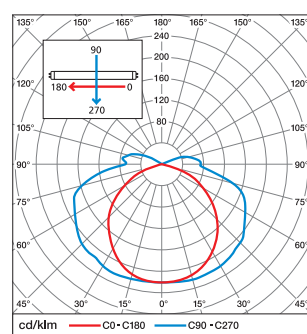

SOLANA-FD20L 配光曲線